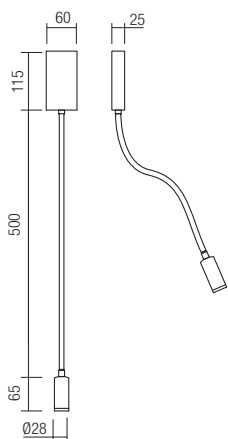

Beltéri fali lámpa, SMD LED-el szerelve, elektrosztatikus mezőben festett matt fehér fém szerkezet és flexibilis kar, matt polikarbonát diszperzor. USB port és k/ve kapcsoló.

Аплици за интериора, оборудвани със SMD светодиоди, метална структура, боядисана в електростатично поле в матово бяло и гъвкаво рамо. Разполагат с USB порт и превключател за ON/OFF.

Led type	OSRAM SMD LED 3535 1pc.x.3W
Power	3W
Input	220V-240V, 50/60Hz
Color temperature	3000K
Lumen source	238 lm
Lumen system	135 lm
Optic	20°
USB charging port	
CRI	90
Not dimmable	☒

CE IP20

01-2755